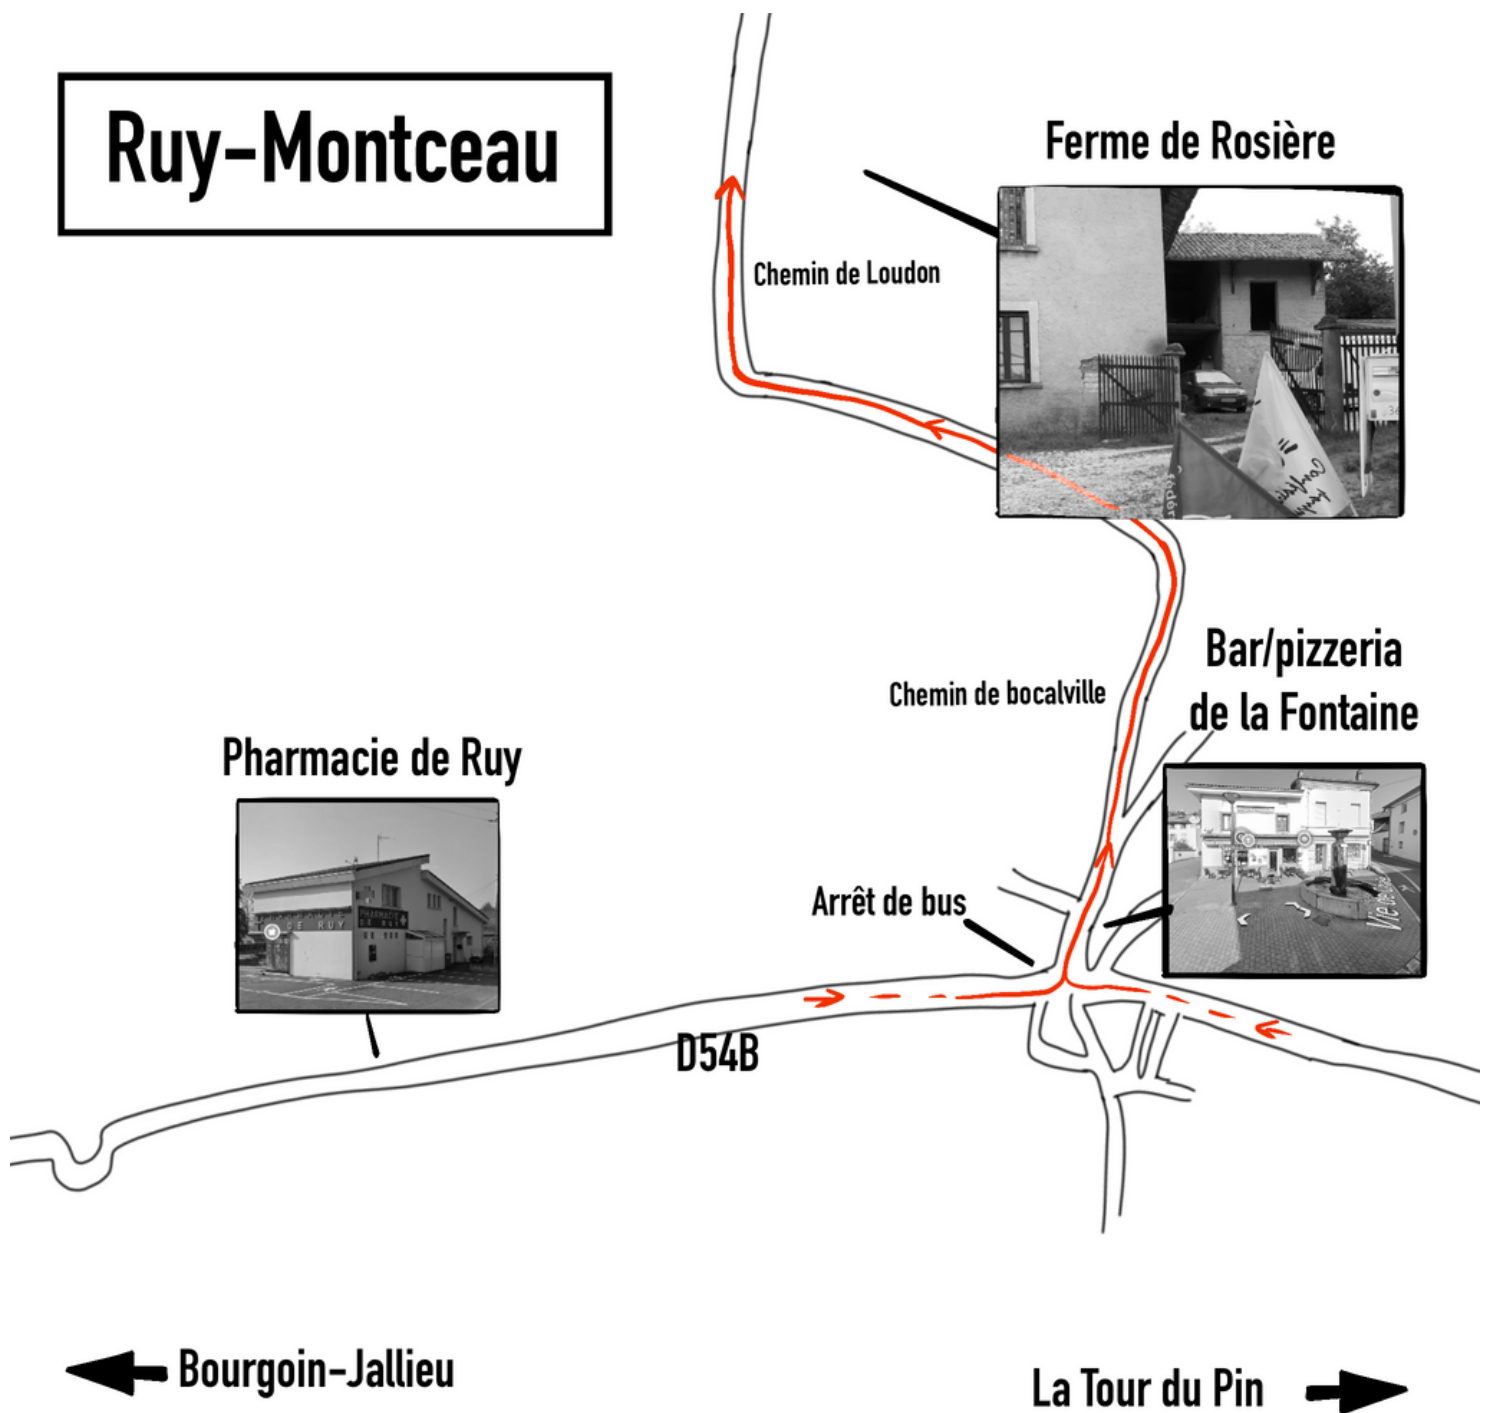

RÉUNION PUBLIQUE

Paysan•nes, travailleur•euses, privé•es d'emploi,
étudiant•es, syndiqué•es ou non, militant•es ou non

LE MERCREDI 28 JUIN

À 18H À LA FERME DE ROSIÈRE

362 CHEMIN DE LOUDON 38300 RUY

Face à l'entêtement du gouvernement Macron-Borne, malgré
des manifestations et mobilisations massives contre la
réformes des retraites depuis janvier...

Tout le monde est invité à participer aux débats sur la suite du
mouvement contre la réforme des retraites dans le Nord Isère.

**RASSEMBLONS-NOUS
DISCUTONS DÉCIDONS**

Plan d'accès à la ferme au dos

Ruy-Montceau